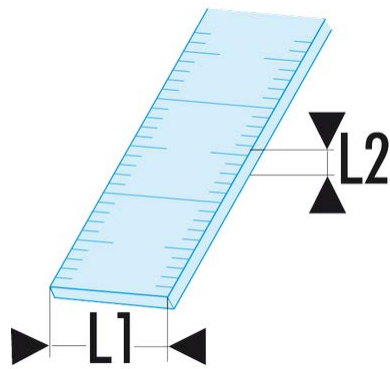

DELA.5300.05 DELA.5300 - Piges de jaugeage par le plein - 0 en bas**Description :**

- Règle en AU4G.
- Graduation en mm.
- Section du support : 15 x 25 x 15 mm.

L [mm]:	3000
L1 x L2 [mm]:	21,5 x 1,2
[kg]:	1,000