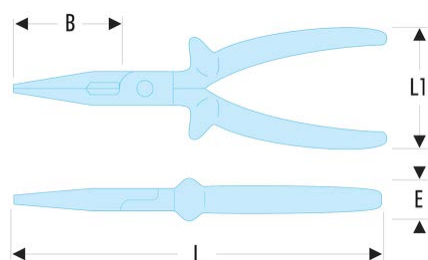

**195.20AVSE** Pincés à becs demi-ronds longs isolés 1000 Volts série VSE**Description :**

- Modèles à coupe-fil.
  - Isolation avec code couleur "sécurité".
  - Présentation : tête brunie.
- 185 : becs droits.  
195 : becs coudés.

|                                |     |
|--------------------------------|-----|
| A [mm]:                        | 64  |
| B [mm]:                        | 64  |
| E1 [mm]:                       | 3,5 |
| H [mm]:                        | 32  |
| L [mm]:                        | 200 |
| L1 [mm]:                       | 63  |
| Cu - Ø max [mm <sup>2</sup> ): | 3,5 |
| [g]:                           | 250 |