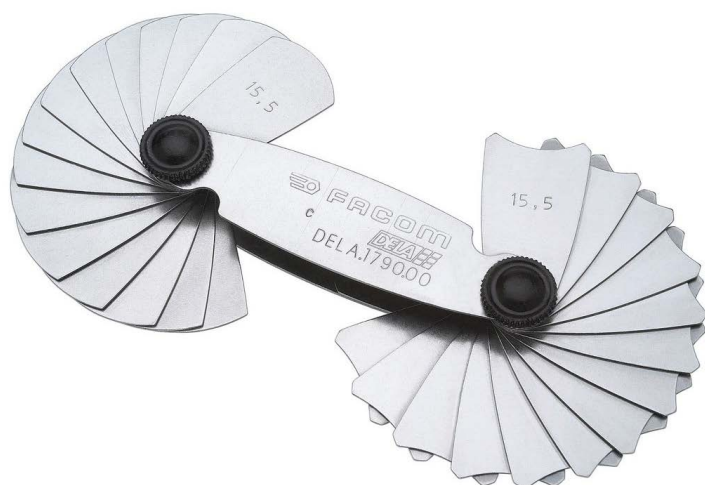

DELA.1790.00 Jauges à rayons**Description :**

- Pour le contrôle des rayons de congés et raccords.
- Lames en acier trempé.
- 3 modèles pour rayons concaves et convexes de 1 à 25 mm.

A [mm]:	15,5 --> 25,0
Contenu:	15,50 - 16,00 - 16,50 - 17,00 - 17,50 - 18,00 - 18,50 - 19,00 - 19,50 - 20,00 - 21,00 - 22,00 - 23,00 - 24,00 - 25,00
Nombre de lames:	30
[g]:	125