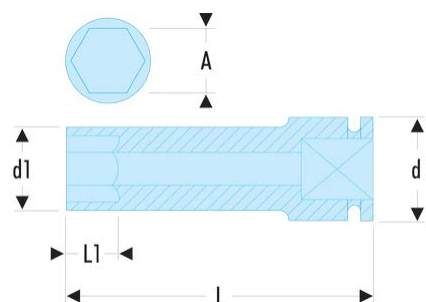

NK.19LA NK.LA - Douilles impact 3/4" longues 6 pans métriques

Description :

- Pour votre sécurité, utilisez les douilles impact avec les bagues et goupilles adaptées.

A [mm]:	19
d [mm]:	44
d1 [mm]:	33
H3 [mm]:	17
L [mm]:	95
L1 [mm]:	17
6 pans [mm]:	6
BA:	BA.38A
GA:	GA.37A
[g]:	620