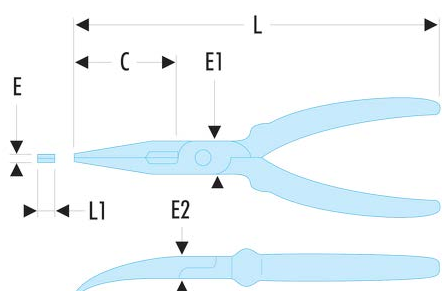

195.16CPEF 195.CPEF - Pinces demi-ronde becs courts - FLUO**Description :**

- L'outil est détecté par sa fluorescence activée par une lampe ou un néon ultraviolet. Détectable en environnement noir ou sombre jusqu'à 5 mètres.
- Becs fins, finement striés, coudés 40°.
- Coupe-fil latéral pour fils de cuivre et acier dur (maxi. 160 kg/mm²).
- Gaines ergonomiques en matériau très résistant aux produits chimiques.
- Ressort de rappel amovible.
- Présentation : chromée.

B [mm]:	17
C [mm]:	50
d [mm]:	50
E [mm]:	3
E1 [mm]:	9
L [mm]:	160
[g]:	177