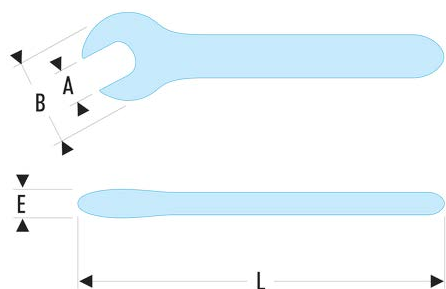

**46.10AVSE 46.AVSE - Clés à fourche isolées 1000 Volts série VSE****Description :**

- Isolation avec code couleur "sécurité".

A [mm]:	10
B [mm]:	25
E [mm]:	9
L [mm]:	105
[g]:	40