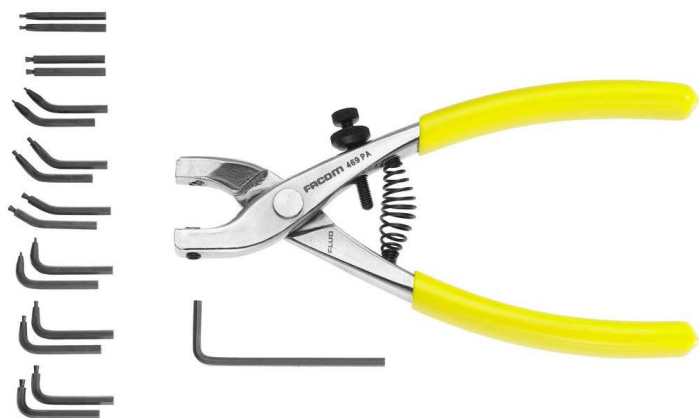

469F Pince pour Circlips® intérieurs - FLUO

Description :

- L'outil est détecté par sa fluorescence activée par une lampe ou un néon ultraviolet. Détectable en environnement noir ou sombre jusqu'à 5 mètres.
 - Bec interchangeable pour une capacité de diam. 8 --> 63 mm.
 - Butée à vis pour le réglage de la course.
 - Ressort de rappel d'ouverture.
 - Présentation : chromée, gainée pvc rouge.
 - Livrée en trousse avec clé mâle et jeux d'embouts E1 - E2 - E3 - E5 - E6 - E8 - E9.
- Poids : 160 g.