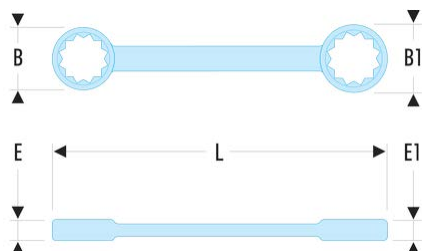

**59TX.14X18 59TX - Clés à oeil droites profil Torx®****Description :**

- Clés à oeil droites profil Torx® : idéales dans les endroits où l'accès en hauteur est limité et/ou impossible avec un cliquet + douille.
- Angle de reprise de 30° par retournement de la clé grâce au brochage spécial.
- Dimensions Torx : de E6 à E24.
- Présentation : chromée satinée.

<b>A [mm]:</b>	E14XE18
<b>B x B1 [mm]:</b>	17,3 x 21,8
<b>E x E1 [mm]:</b>	8,0 x 9,5
<b>l [mm]:</b>	190
<b>L [mm]:</b>	181
<b>Torx [No]:</b>	E14 x E18
<b>No.:</b>	E14 x E18
<b>[g]:</b>	65