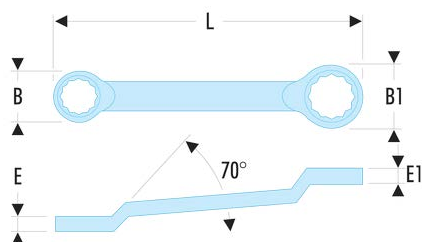

55A.1'X1'1/16 55A - Clés polygonales contrecoudées en pouces**Description :**

- Clés polygonales contrecoudées : le dégagement sous le manche permet le passage des doigts ou d'un obstacle. Idéal pour les écrous en série.
- Oeil 12 pans à profil OGV® pour un serrage puissant tout en protégeant l'écrou.
- Dimensions en pouces : de 1/4" à 1"1/4.
- Présentation : chromée satinée.

A ["]:	1"X1"1/16
B x B1 [mm]:	39,7 x 42,0
E x E1 [mm]:	13,7 x 14,7
L [mm]:	345
[g]:	475