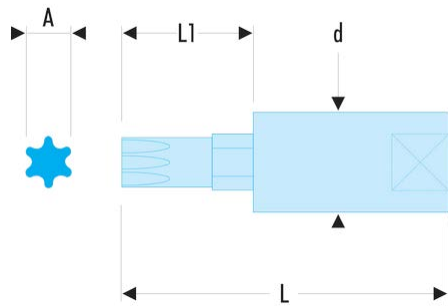

RX.8 RX - Douilles tournevis 1/4" pour vis Torx®**Description :**

- Embout amovible de grande dureté pour plus de longévité.
- Douille R.245.
- Présentation : chromée brillante, avec embout phosphaté.

A [mm]:	2,30
d [mm]:	11,3
L [mm]:	38
L1 [mm]:	16
Torx [No]:	T8
Embouts:	EX.108
No.:	T8
[g]:	17