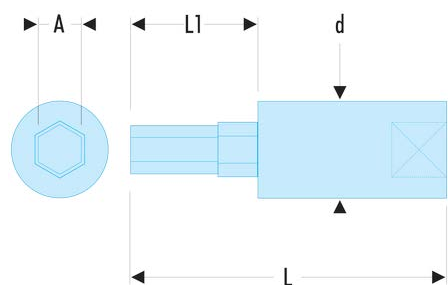

**RT.3/16 RT - Douilles tournevis 1/4" pour vis 6 pans en pouces****Description :**

- Embout amovible de grande dureté pour plus de longévité.
- Douille R.245.
- Présentation : chromée brillante, avec embout phosphaté.

A [mm]:	4,76
d [mm]:	11,3
L [mm]:	37
L1 [mm]:	15
Embouts:	EH.103/16
[g]:	18