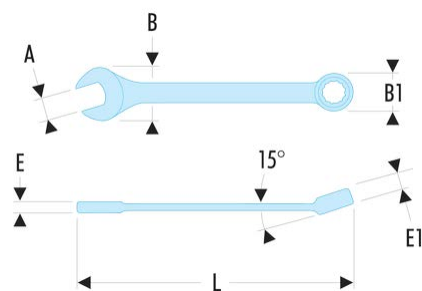

39.1/8H 39 - Clés mixtes courtes en pouces

Description :

- Clés mixtes courtes : le manche court et la tête compacte permettent une grande maniabilité. Idéal pour les accès difficiles.
- Oeil 12 pans à profil OGV® pour un serrage puissant tout en protégeant l'écrou. Suffixe H = oeil 6 pans.
- Tête oeil inclinée à 15°.
- Tête fourche inclinée à 15°.
- Dimensions en pouces : de 1/8" à 11/16".
- Présentation : chromée satinée.

A ["]:	1/8
B x B1 [mm]:	10,0 x 7,0
C1 [mm]:	3,1
E [mm]:	3,1
E1 [mm]:	3,1
L [mm]:	77
6 pans - 12 pans [mm]:	6
[g]:	10