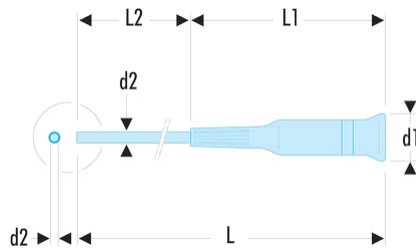

AEFP.0X75 AEFP - AEFD Tournevis Micro-Tech® pour empreinte Phillips® et Pozidriv®

Description :

- Présentation AEFP : lame chromée, bout bruni.
- Présentation AEFD : lame brunie.

d1 x L1 [mm]:	21 x 93
d2 x L2 [mm]:	3,0 x 75
L [mm]:	168
Phillips [No]:	PH.0
Pozidriv [No]:	-
Couleur:	Prune
No.:	PH.0
[g]:	32,2