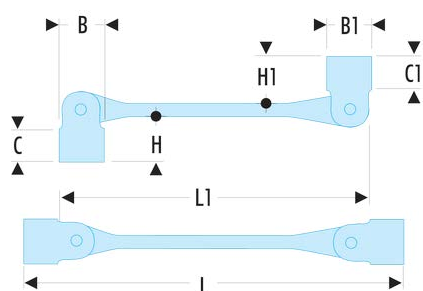

66A.3/8X7/16 66A - Clés à douilles articulées en pouces**Description :**

- Clés à douilles articulées : la douille est orientable à 180° pour une accessibilité maximum.
- La douille est maintenue en position grâce au freinage par ressort.
- Oeil 12 pans à profil OGV® pour un serrage puissant tout en protégeant l'écrou.
- Dimensions en pouces : de 3/8" à 3/4".
- Présentation : chromée satinée.

A ["]:	3/8x7/16
B x B1 [mm]:	15,0 x 16,5
C x C1 [mm]:	18 x 18
C1 [mm]:	18
H x H1 [mm]:	26 x 26
I [mm]:	156
L [mm]:	164,5
L1 [mm]:	156
[g]:	105