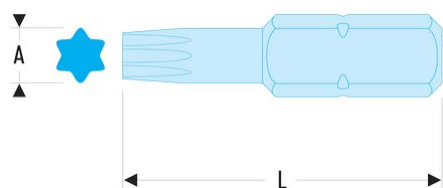

Sku

Tournevis - Clés mâles - Embouts de vissage FLUO

Outillage fluorescent

EX.130TF EX.1TF - Embouts standards série 1 pour vis Torx® - FLUO**Description :**

- L'outil est détecté par sa fluorescence activée par une lampe ou un néon ultraviolet. Détectable en environnement noir ou sombre jusqu'à 5 mètres.
- Conformes aux spécifications Torx®.
- Pour vissage manuel.
- Entraînement 1/4" - 6,35 mm.

A [mm]:	5,49
L [mm]:	25
Torx [No]:	T30
[g]:	6