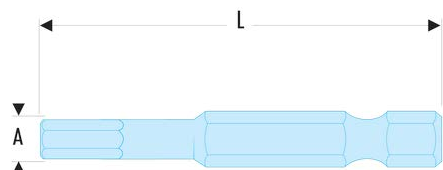

Sku

Tournevis - Clés mâles - Embouts de vissage FLUO

Outillage fluorescent

EX.609TF EX.6TF - Embouts standards série 6 pour vis Torx® - FLUO**Description :**

- L'outil est détecté par sa fluorescence activée par une lampe ou un néon ultraviolet. Détectable en environnement noir ou sombre jusqu'à 5 mètres.
- Conformes aux spécifications Torx®.
- Entraînement 1/4" - 6,35 mm à gorge.

L [mm]: 70

Torx [No]: T9

[g]: 8,10