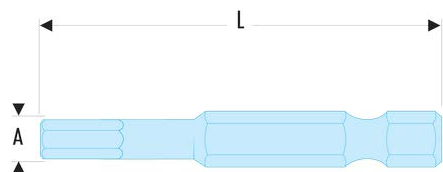

Sku

Tournevis - Clés mâles - Embouts de vissage FLUO

Outillage fluorescent

EX.610TF EX.6TF - Embouts standards série 6 pour vis Torx® - FLUO**Description :**

- L'outil est détecté par sa fluorescence activée par une lampe ou un néon ultraviolet. Détectable en environnement noir ou sombre jusqu'à 5 mètres.
- Conformes aux spécifications Torx®.
- Entraînement 1/4" - 6,35 mm à gorge.

L [mm]: 70

Torx [No]: T10

[g]: 8,40