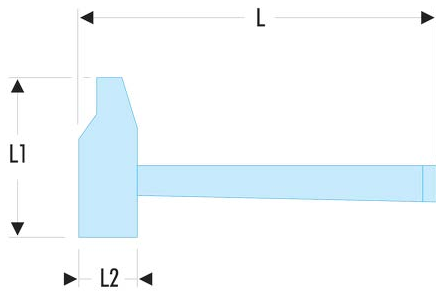

**200H.60 200H - Marteaux de mécanicien rivoir****Description :**

- Manche Hickory "haute sécurité", triple emmanchement : 2 coins acier et 1 coin bois.

<b>L [mm]:</b>	380
<b>L1 [mm]:</b>	151
<b>L2 [mm]:</b>	60
<b>Manche:</b>	210.MHB27
<b>[kg]:</b>	2,800