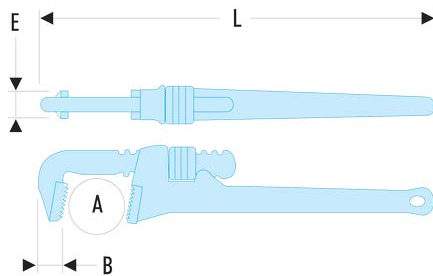

133A.14 133A - Clés modèles "Américain" - Alliage léger**Description :**

- Capacité : 0 --> 140 mm ; 0 --> 5".
- Performances équivalentes au modèle 134A.

A maxi ["]:	2
A maxi [mm]:	60
B [mm]:	26
C [mm]:	21,5
E [mm]:	21,5
L ["]:	14
L [mm]:	350
[kg]:	1,000