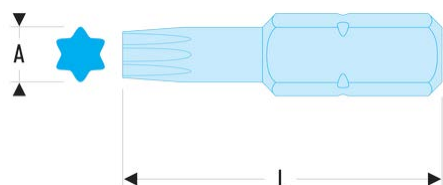

NEX.60A NEX - Embouts impact série 3 pour vis Torx®**Description :**

- Conformes aux spécifications Torx®.
- Utilisation avec clés à chocs.
- Entraînement 1/2" - 12,7 mm.

A [mm]:	13,20
L [mm]:	50
Torx [No]:	60
No.:	T.60
[g]:	45