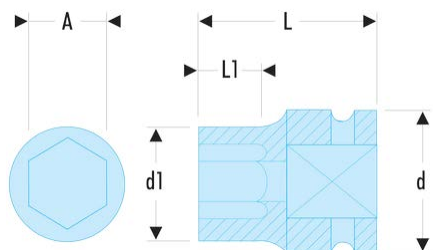

NJ.17A NJ.A - Douilles impact 3/8" 6 pans métriques**Description :**

- Pour votre sécurité, utilisez les douilles impact avec les bagues et goupilles adaptées.

A [mm]:	17
d [mm]:	22
d1 [mm]:	25,0
H3 [mm]:	12,5
L [mm]:	30
L1 [mm]:	12,5
6 pans [mm]:	6
BA:	BA.19A
GA:	GA.18A
[g]:	70