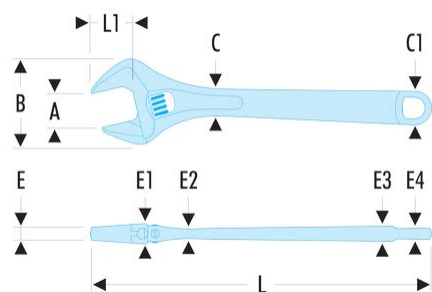

113A.6C 113A.C - Clés à molette chromées**Description :**

- Bonne accessibilité à la molette = réglage facile.
- Mâchoire mobile non dépassante en position d'ouverture maximum.
- Préréglage de l'ouverture des becs grâce à une graduation millimétrique.
- Sens de rotation de la molette à droite.
- Gamme de 4" à 24".
- Présentation : corps chromé et faces tête polies.

A [mm]:	20
B [mm]:	45,0
C x C1 [mm]:	14,8 x 18,5
C1 [mm]:	18,5
E [mm]:	5,0
E1 [mm]:	11,8
E2 [mm]:	6,0
E3 [mm]:	8,3
E4 [mm]:	5,8
L [mm]:	155
L1 [mm]:	19
[g]:	125