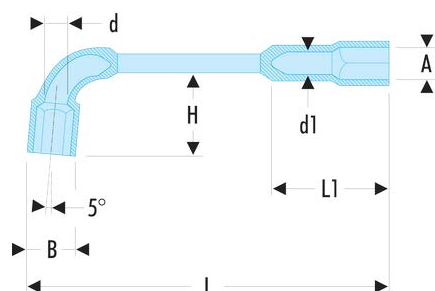

75.9 75 - Clés à pipe débouchées forgées 6 pans x 6 pans métriques

Description :

- Clés à pipe débouchées : clés destinées aux (des)serrages puissants.
- Tête courte et tête longue : 6 pans.
- Débouchage de la tête courte pour passage des tiges filetées.
- Dimensions métriques : de 6 à 38 mm.
- Présentation : chromée satinée.

A [mm]:	9
B [mm]:	13,5
d [mm]:	7,0
d1 [mm]:	6,0
H [mm]:	20
L [mm]:	122
L1 [mm]:	26
P [mm]:	9
[g]:	65