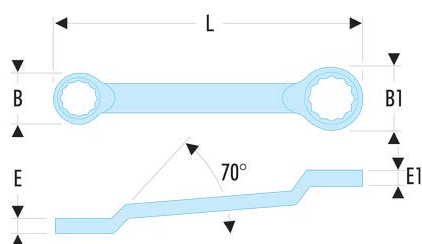

**55A.27X29 55A - Clés polygonales contrecoudées métriques****Description :**

- Clés polygonales contrecoudées : le dégagement sous le manche permet le passage des doigts ou d'un obstacle. Idéal pour les écrous en série.
- Oeil 12 pans à profil OGV® pour un serrage puissant tout en protégeant l'écrou.
- Dimensions métriques : de 6 à 50 mm.
- Présentation : chromée satinée.

<b>A [mm]:</b>	27x29
<b>B x B1 [mm]:</b>	41,5 x 46,0
<b>E x E1 [mm]:</b>	14,3 x 15,7
<b>L [mm]:</b>	353
<b>[g]:</b>	575