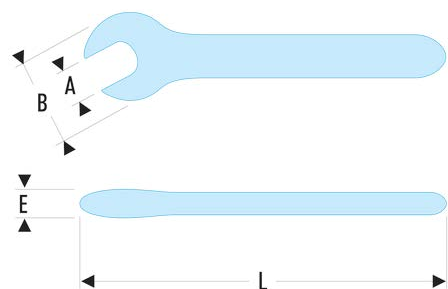

46.15AVSE 46.AVSE - Clés à fourche isolées 1000 Volts série VSE**Description :**

- Isolation avec code couleur "sécurité".

A [mm]:	15
B [mm]:	36
E [mm]:	11
L [mm]:	145
[g]:	90