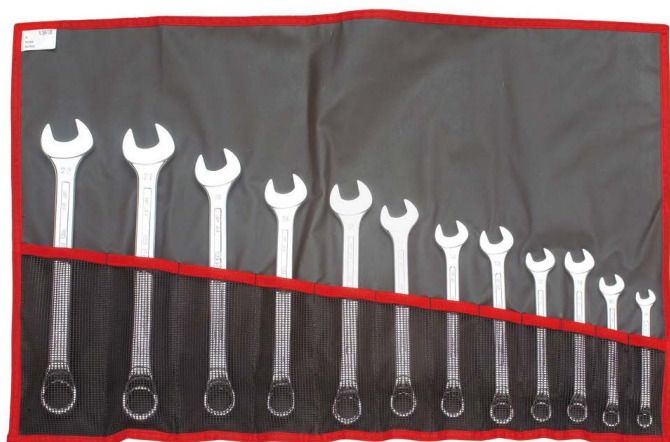

Sku

Clés mixtes

Clés à ouverture fixe et variable

41.JE12T 41 - Jeux de clés mixtes contrecoudées métriques**Description :**

- Présentation : en boîte, en trousse ou sur panneau.

A [mm]:	8 - 10 - 11 - 12 - 13 - 14 - 16 - 17 - 18 - 19 - 21 - 22
----------------	--

Contenant:	Trousse : N.38A-12B
-------------------	---------------------

[kg]:	2,095
--------------	-------