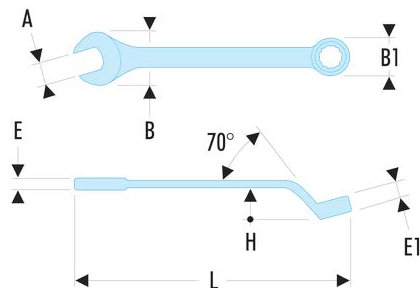

## 41.24 41 - Clés mixtes contrecoudées métriques

### Description :

- Clés mixtes contrecoudées : le dégagement sous le manche permet le passage des doigts ou d'un obstacle. Idéal pour les écrous en série.
- Oeil 12 pans à profil OGV® pour un serrage puissant tout en protégeant l'écrou.
- Tête fourche inclinée à 15°.
- Dimensions métriques : de 6 à 32 mm.
- Présentation : chromée satinée.

A [mm]:	24
B x B1 [mm]:	53,0 x 36,0
E [mm]:	9,0
E1 [mm]:	14,0
H [mm]:	28,5
L [mm]:	302
[g]:	415