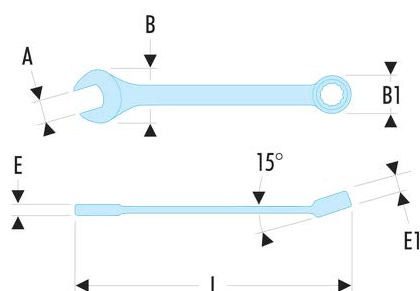

40.1'1/4LA 40.LA - Clés mixtes longues en pouces

Description :

- Clés mixtes longues : le manche extra-long permet de passer des couples importants avec un minimum d'effort.
- Oeil 12 pans à profil OGV® pour un serrage puissant tout en protégeant l'écrou.
- Tête oeil inclinée à 15°.
- Tête fourche inclinée à 15°.
- Dimensions en pouces : de 3/4" à 2".
- Présentation : chromée satinée.

A ["]:	1'1/4
B x B1 [mm]:	65,0 x 45,2
E [mm]:	13,1
E1 [mm]:	17,0
L [mm]:	472
[g]:	800