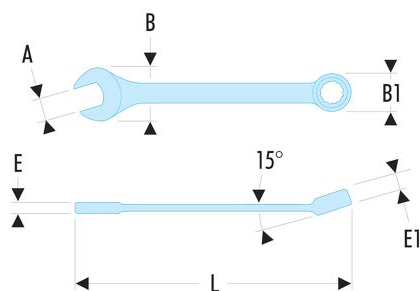

40.1'LA 40.LA - Clés mixtes longues en pouces

Description :

- Clés mixtes longues : le manche extra-long permet de passer des couples importants avec un minimum d'effort.
- Oeil 12 pans à profil OGV® pour un serrage puissant tout en protégeant l'écrou.
- Tête oeil inclinée à 15°.
- Tête fourche inclinée à 15°.
- Dimensions en pouces : de 3/4" à 2".
- Présentation : chromée satinée.

A ["]:	1"
B x B1 [mm]:	59,0 x 39,4
E [mm]:	11,5
E1 [mm]:	15,5
L [mm]:	420
[g]:	520