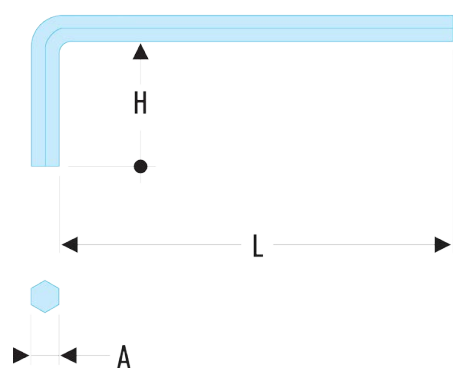

82H.7/64F 82HF - Clés mâles courtes en pouces - FLUO**Description :**

- L'outil est détecté par sa fluorescence activée par une lampe ou un néon ultraviolet. Détectable en environnement noir ou sombre jusqu'à 5 mètres.
- Fabriquée en acier au silicium.
- Présentation : phosphatée.

A ["]:	7/64
H [mm]:	18
L [mm]:	60
[g]:	4