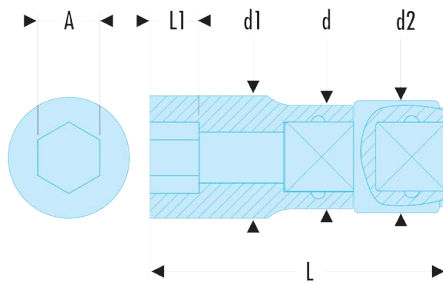

R.8ELF R.ELF - Douilles 1/4" longues 12 pans métriques - FLUO**Description :**

- L'outil est détecté par sa fluorescence activée par une lampe ou un néon ultraviolet. Détectable en environnement noir ou sombre jusqu'à 5 mètres.
- Profil OGV® : plus de puissance et de sécurité, préserve les écrous.
- Douilles longues dédiées aux accès en puit ou filetages longs.
- Haut niveau de performances adaptées à la boulonnerie aéronautique.
- Parois affinées pour une meilleure accessibilité.
- Présentation : chromée brillante.

A [mm]:	8
d [mm]:	11,2
d1 [mm]:	11,7
L [mm]:	50
L1 [mm]:	9
12 pans [mm]:	12
[g]:	27