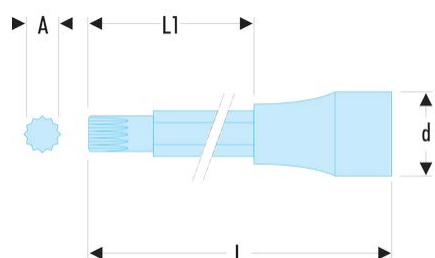

SV.8LB SV.LB - Douilles tournevis 1/2" embout long et extra-long à denture multiple XZN®

Description :

- Série longue et extra-longue.
- Pour vis à empreinte femelle XZN®.
- Embout non démontable.
- Présentation : chromée brillante, avec embout phosphaté.

A [mm]:	M8
d [mm]:	22,8
d [vis]:	M8
L [mm]:	100
L1 [mm]:	64
[g]:	80