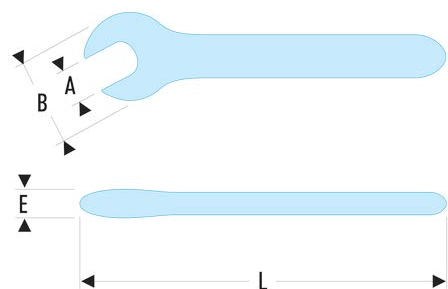

**46.21AVSE 46.AVSE - Clés à fourche isolées 1000 Volts série VSE****Description :**

- Isolation avec code couleur "sécurité".

A [mm]:	21
B [mm]:	50
E [mm]:	14
L [mm]:	185
[g]:	180