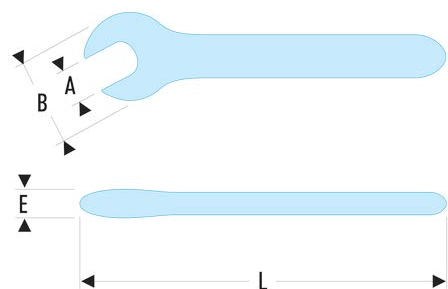

**46.19AVSE 46.AVSE - Clés à fourche isolées 1000 Volts série VSE****Description :**

- Isolation avec code couleur "sécurité".

A [mm]:	19
B [mm]:	45
E [mm]:	12
L [mm]:	165
[g]:	150