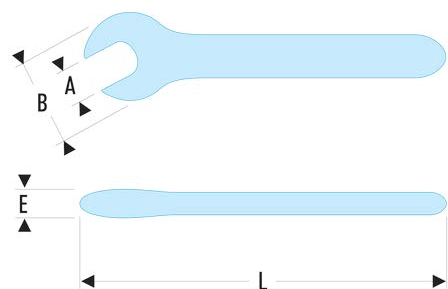

46.18AVSE 46.AVSE - Clés à fourche isolées 1000 Volts série VSE**Description :**

- Isolation avec code couleur "sécurité".

A [mm]:	18
B [mm]:	42
E [mm]:	12
L [mm]:	160
[g]:	135