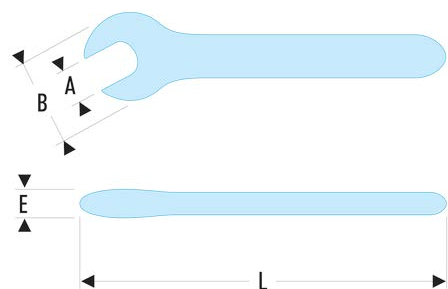

46.17AVSE 46.AVSE - Clés à fourche isolées 1000 Volts série VSE**Description :**

- Isolation avec code couleur "sécurité".

A [mm]:	17
B [mm]:	41
E [mm]:	12
L [mm]:	155
[g]:	120