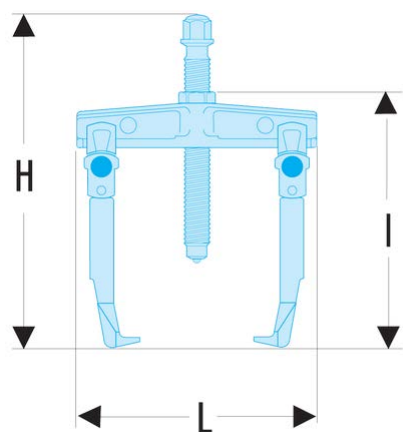

U.52 U.52 - Extracteurs à étrier

Description :

- Etrier de rechange pour Réf U.52 : U.52SE2.
- Jeu de 2 goupilles de rechange pour Réf U.52 : U.35-5J2.

C mini - maxi [mm]:	10 - 150
L x l x H [mm]:	220 x 200 x 250
P maxi [mm]:	160
6 pans [mm]:	17
Griffes:	U.52-3
Tonnes [t]:	6
Vis:	U.52-1
Vis:	17
T [kN]:	60
[kg]:	1,700