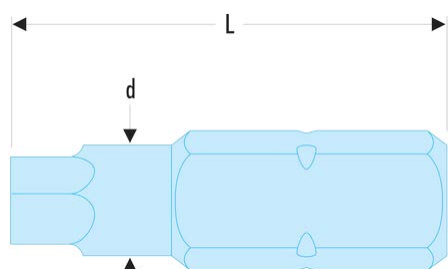

Sku

Tournevis - Clés mâles - Embouts de vissage FLUO

Outillage fluorescent

EH.107/32TF EH.1TF - Embouts standards série 1 pour vis 6 pans creux en pouces - FLUO**Description :**

- L'outil est détecté par sa fluorescence activée par une lampe ou un néon ultraviolet. Détectable en environnement noir ou sombre jusqu'à 5 mètres.
- Pour vissage manuel.
- Entraînement 1/4" - 6,35 mm.

A ["]: 7/32

L [mm]: 25

[g]: 6