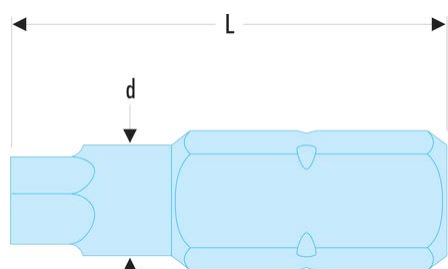

Sku

Tournevis - Clés mâles - Embouts de vissage FLUO

Outillage fluorescent

EH.105/32TF EH.1TF - Embouts standards série 1 pour vis 6 pans creux en pouces - FLUO**Description :**

- L'outil est détecté par sa fluorescence activée par une lampe ou un néon ultraviolet. Détectable en environnement noir ou sombre jusqu'à 5 mètres.
- Pour vissage manuel.
- Entraînement 1/4" - 6,35 mm.

A ["]: 5/32

L [mm]: 25

[g]: 5