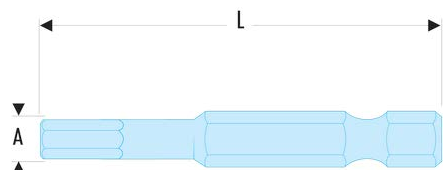

Sku

Tournevis - Clés mâles - Embouts de vissage FLUO

Outillage fluorescent

**EX.630TF EX.6TF - Embouts standards série 6 pour vis Torx® - FLUO****Description :**

- L'outil est détecté par sa fluorescence activée par une lampe ou un néon ultraviolet. Détectable en environnement noir ou sombre jusqu'à 5 mètres.
- Conformes aux spécifications Torx®.
- Entraînement 1/4" - 6,35 mm à gorge.

L [mm]: 70

Torx [No]: T30

[g]: 14,50