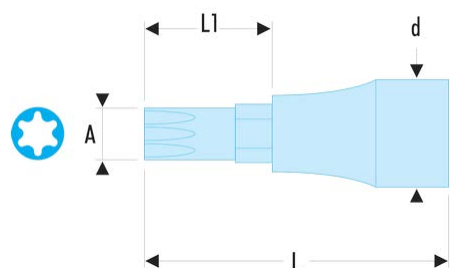

D.34B12L D.B - Douilles tournevis à 6 cannelures**Description :**

- Spéciale dépose vis de culasses.
- Série longueur standard.
- Pour vis à empreinte cannelée.
- Embout non démontable.
- Présentation : chromée brillante, avec embout phosphaté.

A [mm]:	12
d [mm]:	12
l [mm]:	100
L1 [mm]:	63
[g]:	100