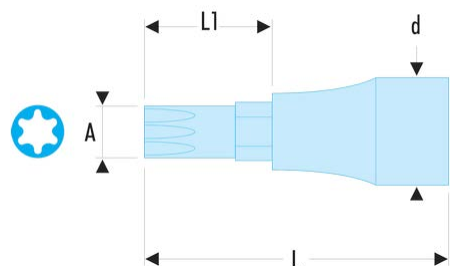

D.34B9L D.B - Douilles tournevis à 6 cannelures**Description :**

- Spéciale dépose vis de culasses.
- Série longueur standard.
- Pour vis à empreinte cannelée.
- Embout non démontable.
- Présentation : chromée brillante, avec embout phosphaté.

A [mm]:	9
d [mm]:	9
l [mm]:	100
L1 [mm]:	63
[g]:	100