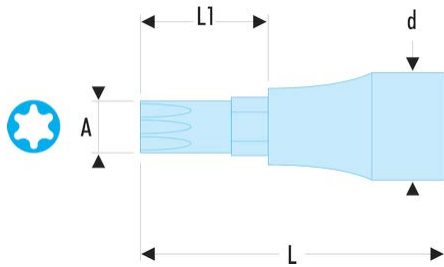

**D.34B7L D.B - Douilles tournevis à 6 cannelures****Description :**

- Spéciale dépose vis de culasses.
- Série longueur standard.
- Pour vis à empreinte cannelée.
- Embout non démontable.
- Présentation : chromée brillante, avec embout phosphaté.

A [mm]:	7
d [mm]:	7
l [mm]:	100
L1 [mm]:	63
[g]:	100