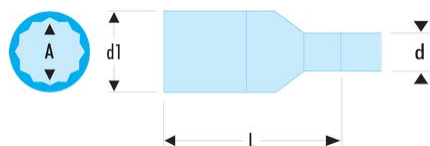

**S.17LAVSE S.LAVSE - Douilles longues 1/2" 12 pans isolées 1000 Volts série VSE****Description :**

- Douilles à usage manuel.
- Carré d'entraînement 1/2" - 12,7 mm.
- Profil OGV®.

A [mm]:	17
d [mm]:	22
d1 [mm]:	28
L [mm]:	77
[g]:	161