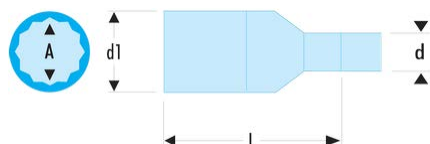

S.18LAVSE S.LAVSE - Douilles longues 1/2" 12 pans isolées 1000 Volts série VSE**Description :**

- Douilles à usage manuel.
- Carré d'entraînement 1/2" - 12,7 mm.
- Profil OGV®.

A [mm]:	18
d [mm]:	22
d1 [mm]:	29
L [mm]:	77
[g]:	167