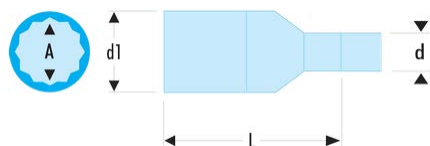

**S.19LAVSE S.LAVSE - Douilles longues 1/2" 12 pans isolées 1000 Volts série VSE****Description :**

- Douilles à usage manuel.
- Carré d'entraînement 1/2" - 12,7 mm.
- Profil OGV®.

A [mm]:	19
d [mm]:	22
d1 [mm]:	32
L [mm]:	77
[g]:	180