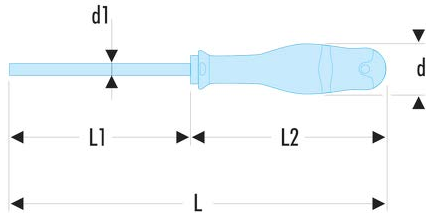

AWHH8X100 AWHH - Clés mâles 6 pans emmanchées**Description :**

- Manche ergonomique bi-matière PROTWIST® pour un vissage confortable et puissant.

d [mm]:	36
d1 x L1 [mm]:	8,0 x 100
L [mm]:	220
L2 [mm]:	120
6 pans [mm]:	8,0
[g]:	180