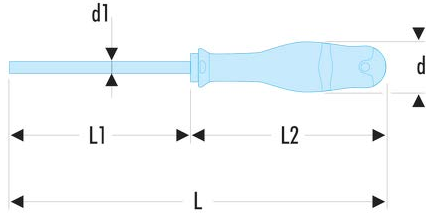

**AWHH3X75 AWHH - Clés mâles 6 pans emmanchées****Description :**

- Manche ergonomique bi-matière PROTWIST® pour un vissage confortable et puissant.

d [mm]:	19
d1 x L1 [mm]:	3,0 x 75
L [mm]:	169
L2 [mm]:	94
6 pans [mm]:	3,0
[g]:	35