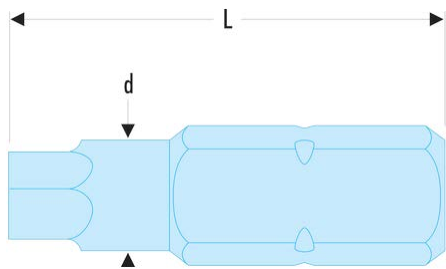

Sku

Tournevis - Clés mâles - Embouts de vissage FLUO

Outillage fluorescent

EH.102.5TF EH.1TF - Embouts standards série 1 pour vis 6 pans creux métriques - FLUO**Description :**

- L'outil est détecté par sa fluorescence activée par une lampe ou un néon ultraviolet. Détectable en environnement noir ou sombre jusqu'à 5 mètres.
- Pour vissage manuel.
- Entraînement 1/4" - 6,35 mm.

| | |
|--------------|-----|
| L [mm]: | 25 |
| 6 pans [mm]: | 2,5 |
| [g]: | 5 |