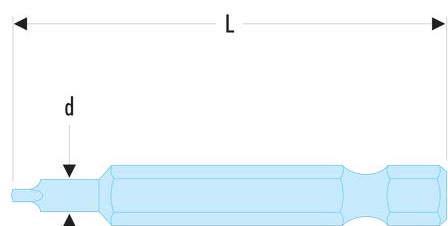

ECAR.602 ECAR.6 - Embouts standards série 6 pour vis à empreinte carrée ROBERTSON

Description :

- Entraînement 1/4" - 6,35 mm à gorge.

L [mm]:	50
Carré [No]:	2
Carré ["]:	2
[g]:	12